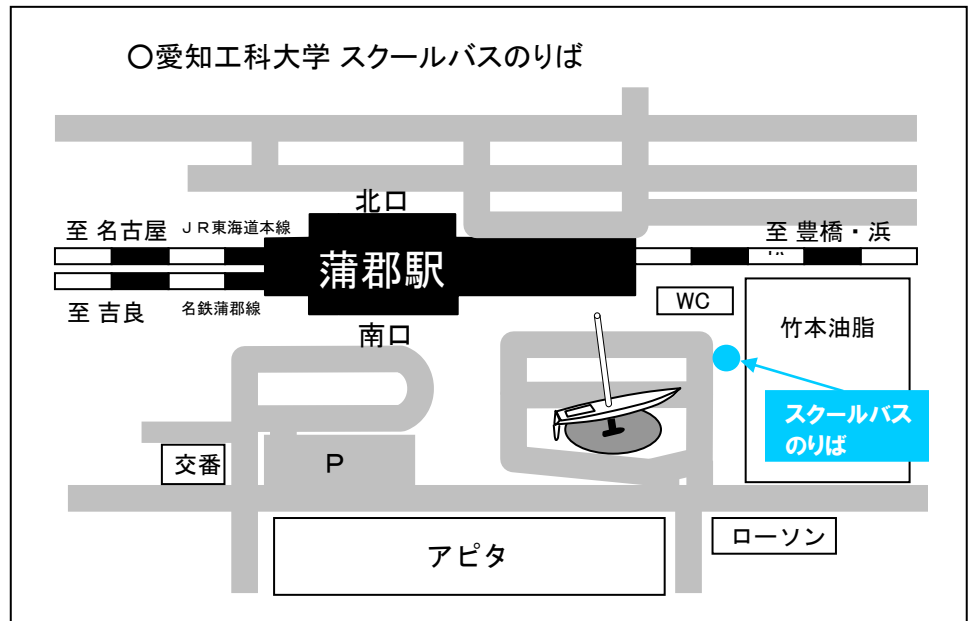

○愛知工科大学・愛知工科大学自動車短期大学 春期スクールバス運行予定表

日程	行事等	蒲郡駅便	三ヶ根駅発
2月6日	月	平常運行	8:47、9:07
2月7日	火	平常運行	8:47、9:07
2月8日	水	Aダイヤ	8:47
2月9日	木	短大登校日 平常運行	8:47、9:07
2月10日	金	Aダイヤ	8:47
2月11日	土	×	×
2月12日	日	×	×
2月13日	月	Aダイヤ	8:47
2月14日	火	学部登校日 平常運行	8:47、9:07
2月15日	水	Aダイヤ	8:47
2月16日	木	Bダイヤ	8:47
2月17日	金	Bダイヤ	8:47
2月18日	土	×	×
2月19日	日	×	×
2月20日	月	Bダイヤ	8:47
2月21日	火	Cダイヤ	8:47
2月22日	水	Cダイヤ	8:47
2月23日	木	Cダイヤ	8:47
2月24日	金	Cダイヤ	8:47
2月25日	土	×	×
2月26日	日	×	×
2月27日	月	Aダイヤ	8:47
2月28日	火	企業説明会 平常運行	8:47、9:07
2月29日	水	企業説明会 平常運行	8:47、9:07

日程	行事等	蒲郡駅便	三ヶ根駅発
3月1日	木	Aダイヤ	8:47
3月2日	金	Aダイヤ	8:47
3月3日	土	×	×
3月4日	日	×	×
3月5日	月	Dダイヤ	8:47
3月6日	火	Dダイヤ	8:47
3月7日	水	Dダイヤ	8:47
3月8日	木	Dダイヤ	8:47
3月9日	金	Dダイヤ	8:47
3月10日	土	×	×
3月11日	日	×	×
3月12日	月	Dダイヤ	8:47
3月13日	火	Dダイヤ	8:47
3月14日	水	卒業式 平常運行	8:47、9:07
3月15日	木	Dダイヤ	8:47
3月16日	金	Bダイヤ	8:47
3月17日	土	×	×
3月18日	日	×	×
3月19日	月	Bダイヤ	8:47
3月20日	祝	春分の日 ×	×
3月21日	水	Bダイヤ	8:47
3月22日	木	Dダイヤ	8:47
3月23日	金	Dダイヤ	8:47
3月24日	土	オープンキャンパス 臨時ダイヤ	×
3月25日	日	×	×
3月26日	月	Eダイヤ	8:47
3月27日	火	Eダイヤ	8:47
3月28日	水	Eダイヤ	8:47
3月29日	木	Eダイヤ	8:47
3月30日	金	Eダイヤ	8:47
3月31日	土	×	×
4月1日	日	×	×
4月2日	月	入学式 特別ダイヤ	8:47
4月3日	火	平常運行	8:47、9:07
4月4日	水	平常運行	8:47、9:07

Aダイヤ		Bダイヤ	
蒲郡駅発	大学発	蒲郡駅発	大学発
8:23	10:40	8:23	10:40
8:43	12:00	8:43	12:00
9:10	13:20	9:10	13:20
10:20	14:40	10:20	15:10
11:40	16:00	11:40	16:30
13:00	17:10	13:35	17:10
14:20	17:40	14:50	17:40
15:40		16:10	

Cダイヤ	
蒲郡駅発	大学発
8:23	10:40
8:43	12:00
9:10	12:50
10:20	13:20
11:40	15:10
13:35	16:30
14:50	16:50
16:10	17:10
	17:40

Dダイヤ	
蒲郡駅発	大学発
8:23	17:40
8:43	
9:10	

Eダイヤ	
蒲郡駅発	大学発
8:23	17:40
8:43	

×	マーク
	運休

○問い合わせは 愛知工科大学 事務局まで 電話 0533-68-1135