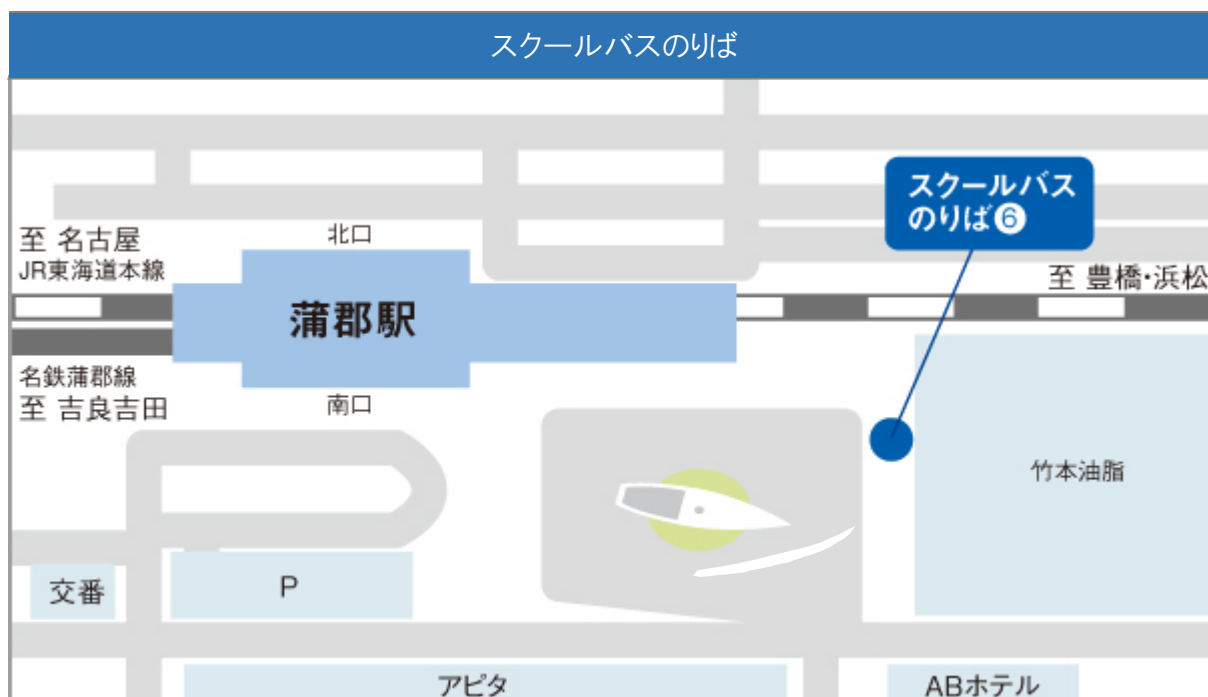

愛知工科大学・愛知工科大学自動車短期大学 無料スクールバス時刻表(通常講義日ダイヤ)								
蒲郡駅南口発車				本学体育館前発車				
時	平日					時	平日	
08	10	25	35	40	53	56	08	
09	00	05	15	37	50		09	41
10	20	32	40	50			10	35
11	25						11	10
12	25						12	50
13	05						13	00 30
14	37						14	10
15							15	10 20 25 35
16	05	40					16	45 55
17	20						17	05 15 25 38
三ヶ根駅東口発車							18	08 38
08	43						19	10 40 [㊦]
09	06						20	10 [㊦]

JR/名鉄「蒲郡」駅南口から無料スクールバスを運行しています。大学までの所要時間は約13分です。
土曜・休日・各季休暇は運休(指定日は除く)。

指定日の時刻については、スクールバス特別時刻表をご確認ください。

㊦ マイクロバス運行(日程により運行しない場合があります)

お問い合わせ先

愛知工科大学／愛知工科大学自動車短期大学 TEL 0533-68-1135 名鉄バス 0533-68-3220